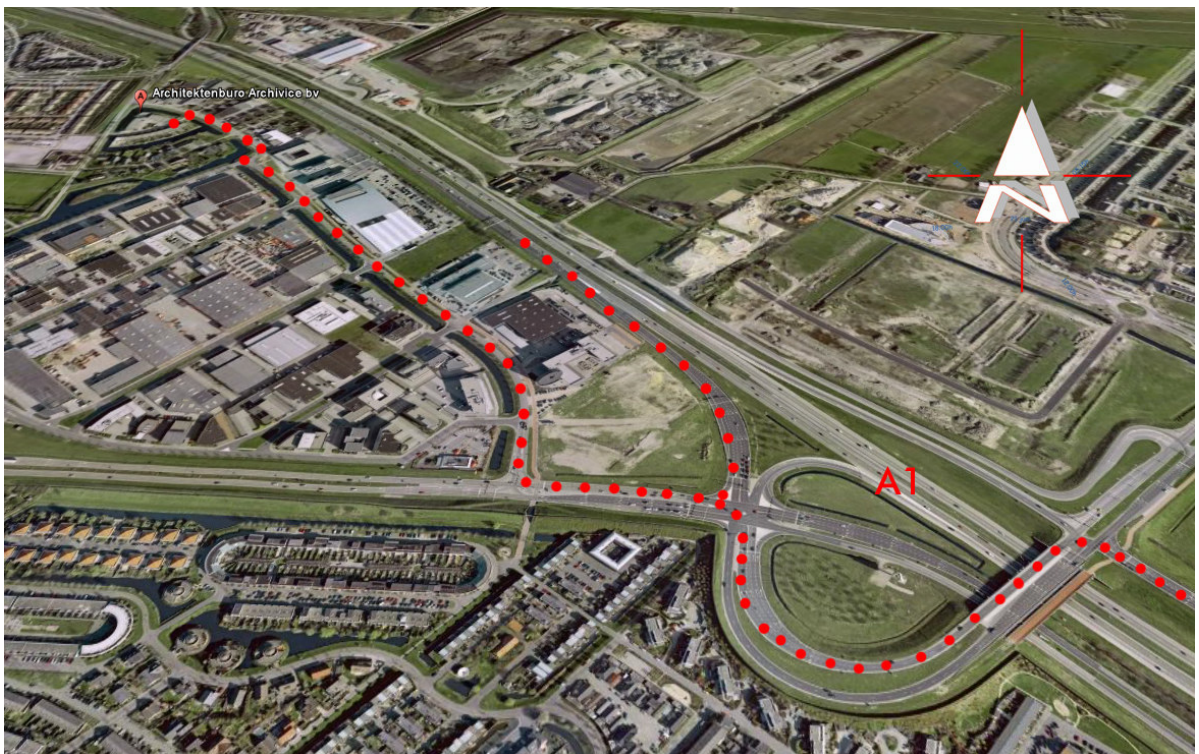

ROUTEBESCHRIJVING ARCHIVICE BV

Adres : Ruimtesonde 9, 3824 MZ Amersfoort
Telefoon : 033 – 456 26 26

Vanuit Amsterdam (A1)

- A1 afrit 13 'Amersfoort Noord/De Hoef';
- aan het einde van de afrit gaat u bij de stoplichten rechtsaf;
- 1^e verkeerslichten (voor de McDonalds) rechtsaf (Ruimtevaart);
- aan het einde van de Ruimtevaart bij de T-splitsing rechtsaf en daarna linksaf (Ariane);
- tweede straat links (Ruimtesonde);
- Archivice vindt u achter nummer 9 (rechts in de hoek).

Vanuit Apeldoorn (A1):

- A1 afrit 13 'Amersfoort Noord/De Hoef';
- aan het einde van de afrit gaat u bij de stoplichten linksaf (over de rijksweg);
- aan het einde van de afrit gaat u bij de stoplichten linksaf;
- 1^e verkeerslichten (voor de McDonalds) rechtsaf (Ruimtevaart);
- aan het einde van de Ruimtevaart bij de T-splitsing rechtsaf en daarna linksaf (Ariane);
- tweede straat links (Ruimtesonde);
- Archivice vindt u achter nummer 9 (rechts in de hoek).